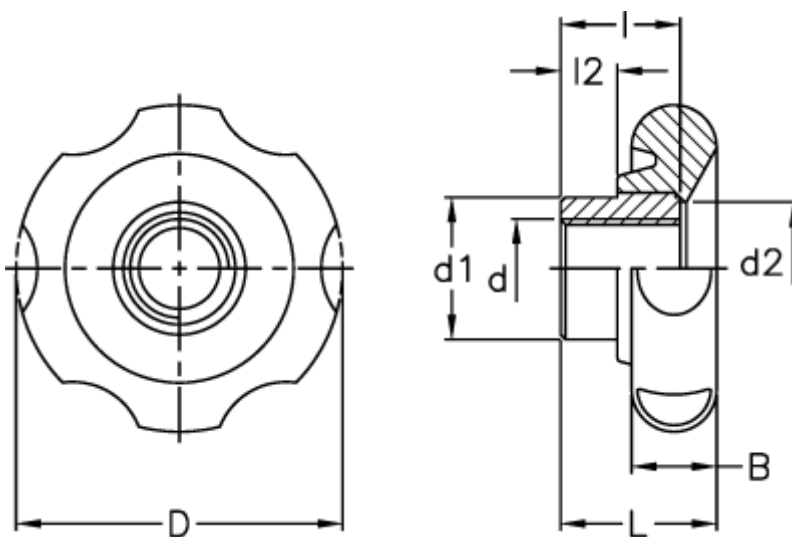

Article number: 2302174151
Description: E+G Lobe knob
VL.640/50 FP-A-M10

Measures

B	= 13
D	= 50
d1	= 20
d2	= 18
d 6H	= M10
l	= 21
L	= 29
l2	= 10